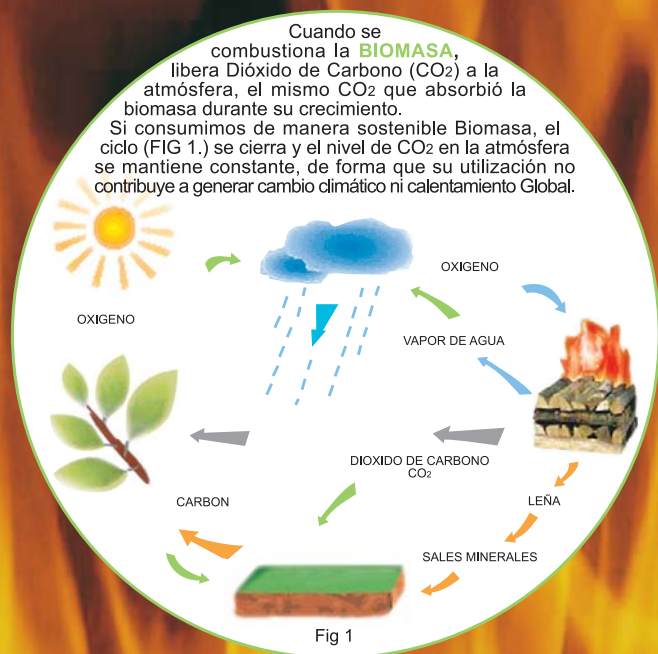

"La Tierra no es una herencia de nuestros padres,
si no un prestamo de nuestros hijos"

Biomasa

Línea Leña

Línea Pellet