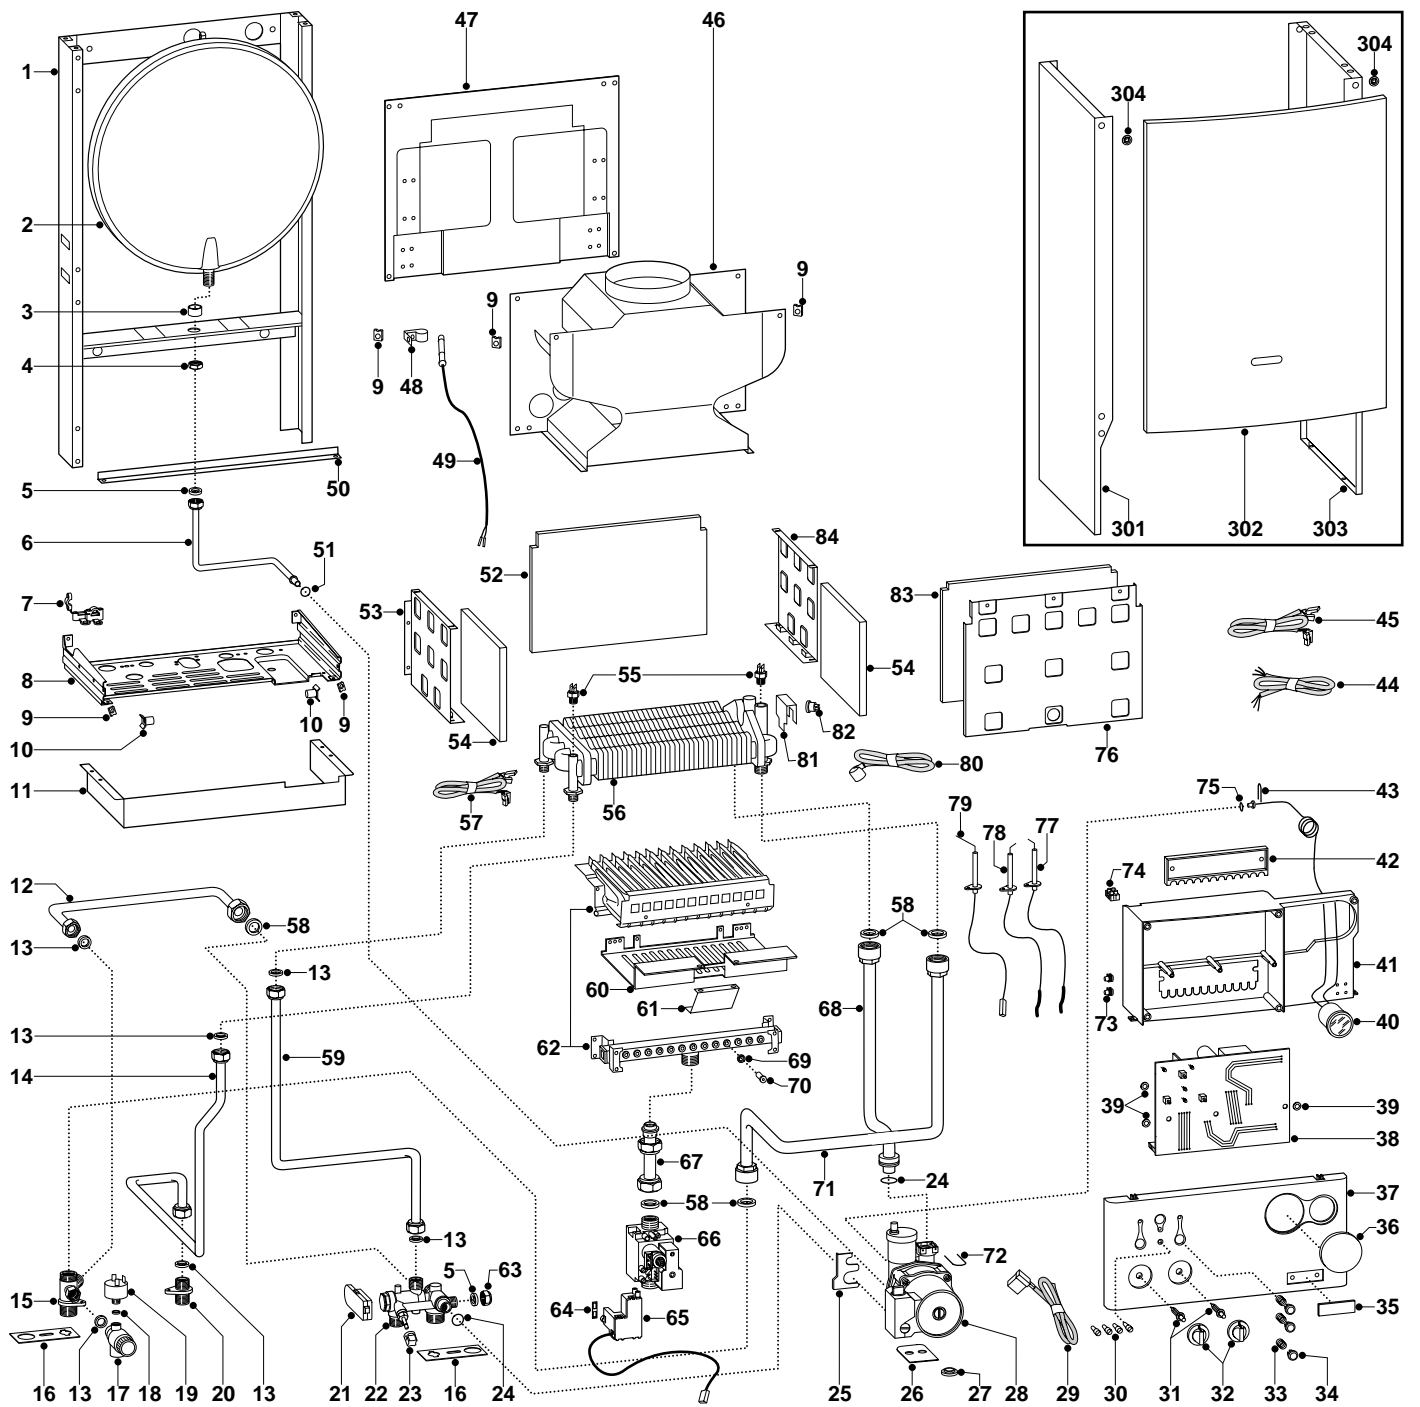

DESPIECE CALDERA MICROTEC

(Productos con stock en Recal)

POS.	COD. FAB	COD. RECAL	DESCRIPCION
38	999410	RPD0100248	Tarj. Func. Arist. Microtec MI/MFFI (BT2M -HS)
23	571559	RPD0571445	Kit grifo de llenado Microtec, Microgenus y plus
49	995348	RPD0995348	Sonda humo microtec microgenus y plus MI
19	995903	RPD0995903	Presostato minima Microtec-microgenus plus
28	999688	RPD0996614	Bomba Circuladora Ariston Microtec/Microg.27/23 MI/MFFI
17	998447	RPD0998447	Valvula de seguridad 3 bar 1/4"
98	998458	RPD0998458	Sonda Temperatura verde Microtec/Genus23/27Ariston
311	998716	RPD0998716	Inyector MTN 1.30 Microtec/Microgenus Ariston
67	999397	RPD0998894	Ventilador Microtec y Microgenus MFFI
40	999245	RPD0999245	Manometro Microtec - Microgenus - plus Ariston
		RPD5100695	Manometro circular Microgenus plus
33	999595	RPD0999595	Resorte para pulsador Microtec
34	999976	RPD0999976	Pulsador para Microtec
97	997206	RPD3714110	Termostato Seg.Klixon 105-85 Mic.Hab.Las.Mast.CTN
76	999919	RPD5100514	Encendedor NAC Valv de gas sigma
95	998624	RPD5100692	Electrodo deteccion Microtec, Microgenus y plus
93	998623	RPD5100693	Electrodo encend. der. Microtec, Microgenus y plus
94	998622	RPD5100694	Electrodo encend. izq. Microtec, Microgenus y plus
46	999387	RPD5101293	Cableado completo microtec microgenus y plus MI
32	999596	RPD0999569	Perilla 1 regulacion Microtec
77	997089	RPD0997089	Valv.gas sit 845 sigma 3/4 microgenus/tec ariston
		RPD5100244	Valvula a gas Honeywell Microgenus Microtec
		RPD5100249	Encendedor Nac para valv Honeywell
		RPD5100296	Flujostato Bitron 1/2" m/m

DESPIECE CALDERA MICROTEC

(Productos a pedido de importación)

POS.	CODIGO	DESCRIPCION	REF.	NOTA
1	-----	Bastidor		11
2	998616	Vaso de expansión		
3	998776	Tuerca vaso expansión		
4	998581	Contratuerca 3/8"		
5	573521	Junta 3/8"		
6	999525	Tubo vaso de expansión		
7	998580	Sujetacable		
8	-----	Soporte grupo hidráulico		11
9	570717	Muelle fijación		
10	995492	Perno de rotación panel frontal		
11	995333	Cárter cubreracor blanco		
12	999923	Tubo by-pass		
13	573528	Junta 1/2"		
14	999104	Tubo salida agua caliente		
15	998612	Grupo envío circuito		
16	999601	Junta antivibración		
17	998447	Válvula de seguridad 3Bar 1/4"		
18	569390	Junta 1/4"		
19	995903	Presostato de mínima		
20	998611	Racor salida agua caliente		
21	999075	Detector de flujo Fugas		
22	999537	Gruo retorno		
23	571559	Mando grifo de llenado		
24	998424	Junta tórica (O-ring)		
25	999162	Abrazadera fijación bomba circuladora/grupo retorno		
26	995364	Junta antivibración para bomba circuladora		
27	999100	Arandela para tornillo bomba		
28	999688	Bomba circuladora		
29	999968	Cable circuito-bomba		
30		Lente led L=14,2